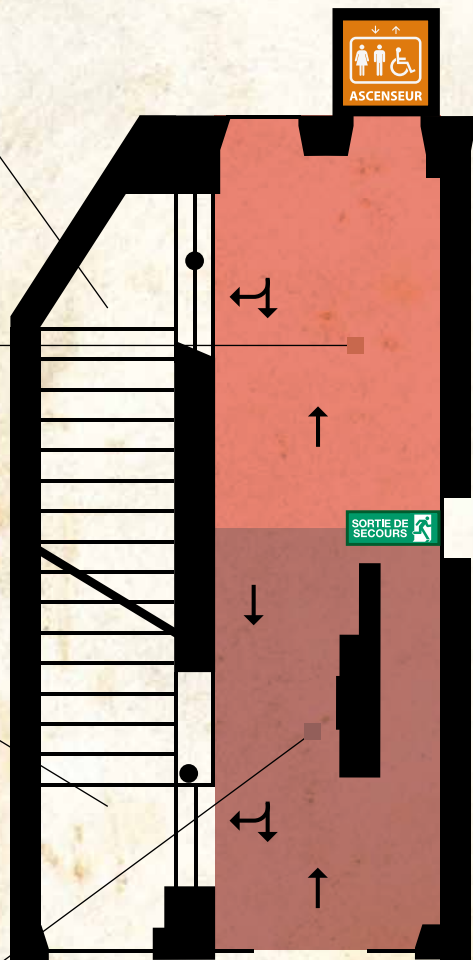

PLAN

Maison
Victor Hugo

BESANÇON, VILLE NATALE

VICTOR HUGO-MAISON NATALE

Ville de
Besançon

1^{ER} ÉTAGE

Escalier 1
accès sous-sol

Victor Hugo
à Besançon

Escalier 2
accès 1^{er} étage

Accueil & boutique

Entrée / Sortie

Escalier 2
accès RDC

Bibliothèque

Liberté des peuples

Liberté d'expression

Misère & justice

Enfance & éducation

REZ-DE-CHAUSSÉE

SOUS-SOL

Salle Gavroche
projection et
animations culturelles

Escalier 1
accès RDC

Maison Victor Hugo • 140 Grande Rue • 25000 Besançon • 03 81 87 85 35